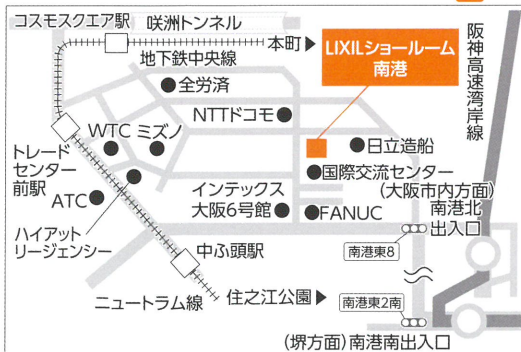

【協力会社】 パナソニック(株)・大阪ガス(株)・コイズミ照明(株)・リンナイ(株)・
(順不同) シャープエレクトロニクスマーケティング(株)・(株)川島織物セルコン

※掲載写真はイメージです ※イベント内容はやむを得ず変更させていただく場合がございます

株式会社 LIXIL

私たちは、優れた製品とサービスを通じて、豊かで快適な住生活の未来を創造する住まいと暮らしの「総合住生活企業」です。